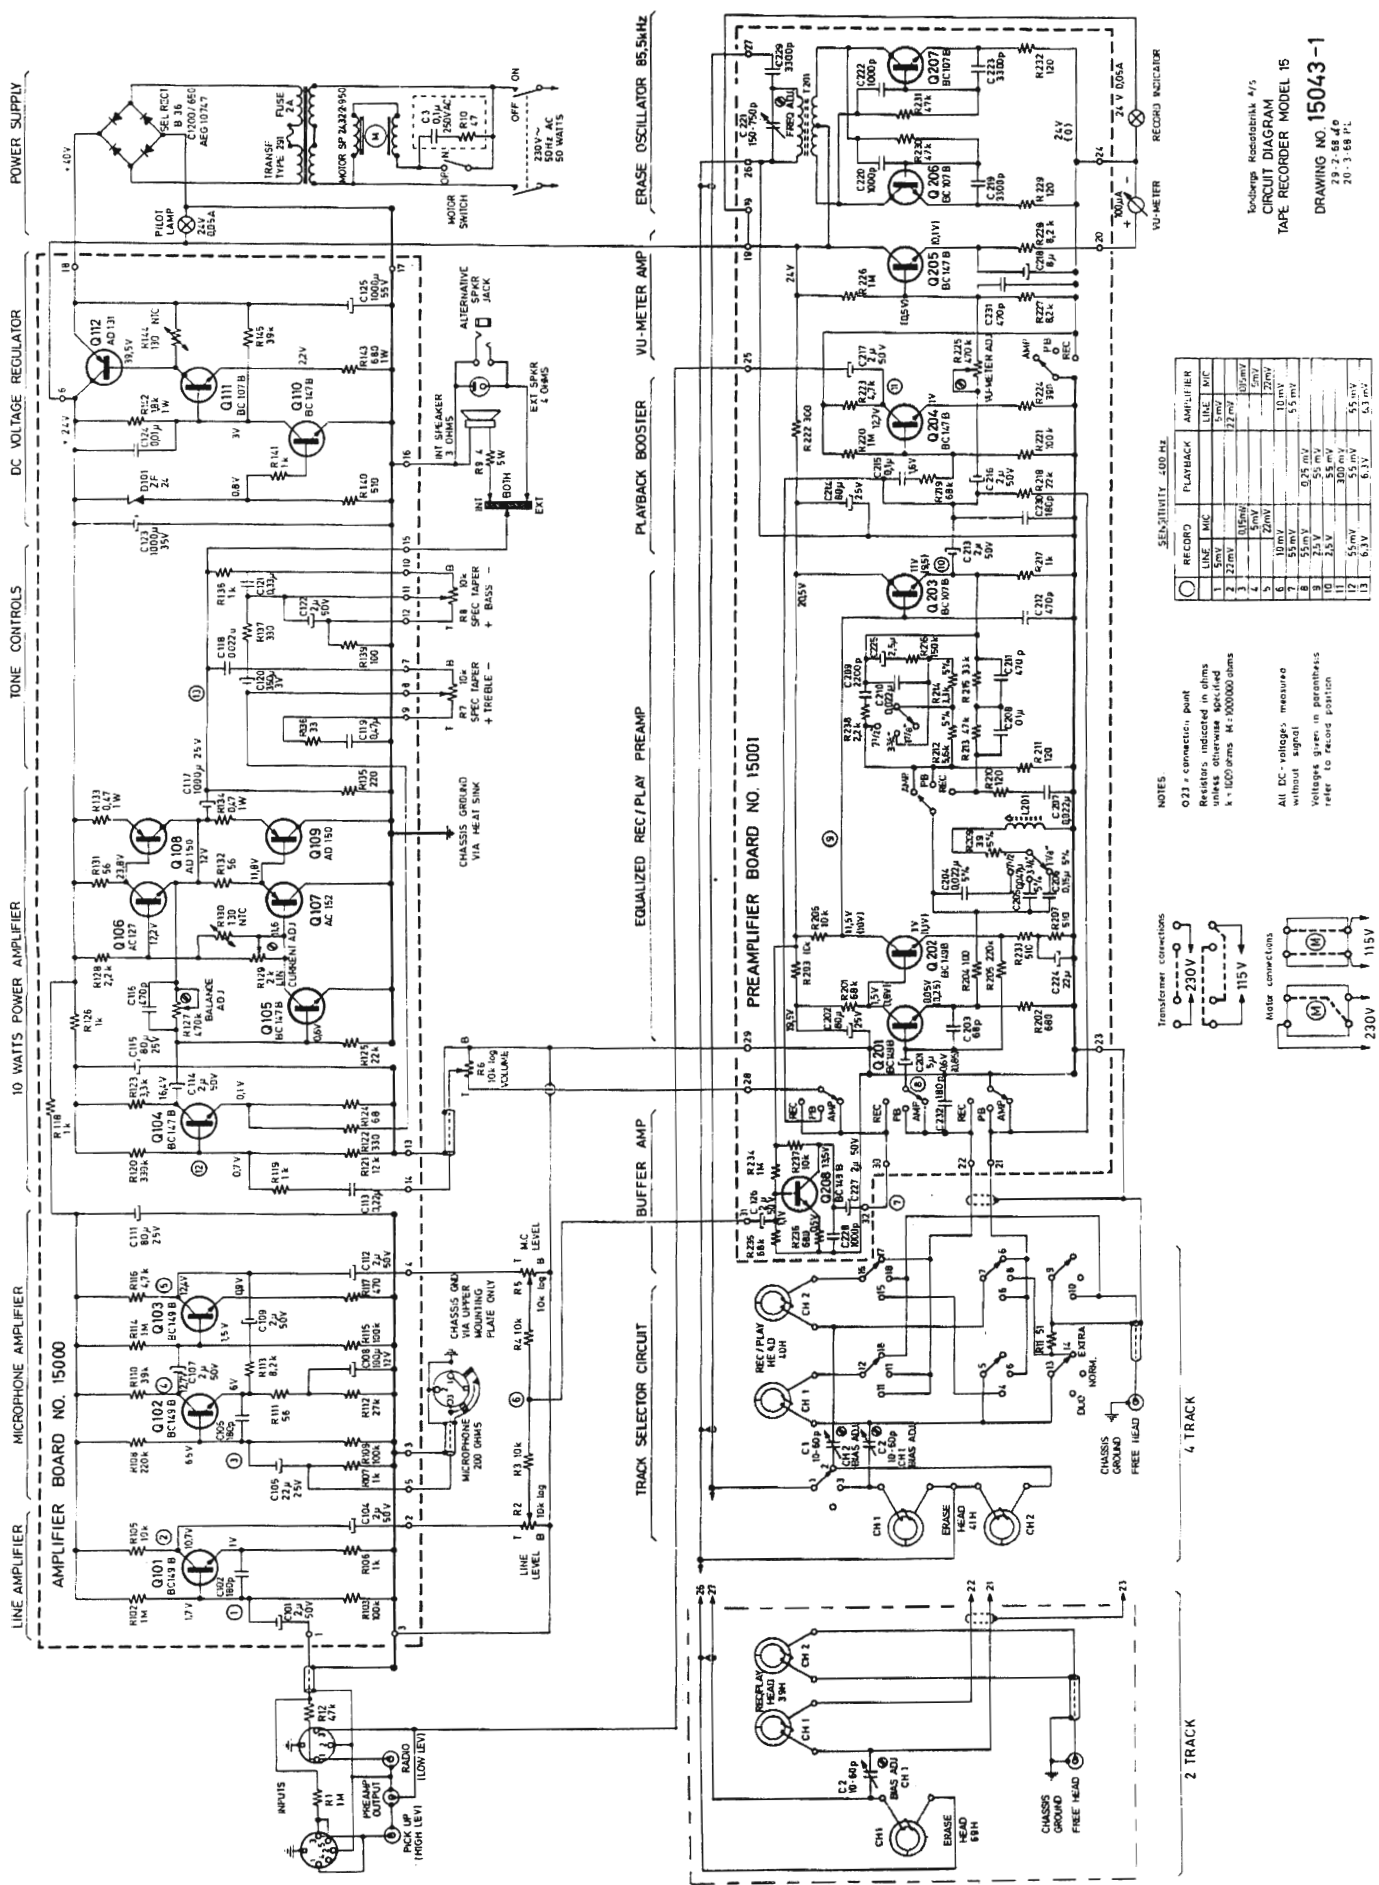

Tandberg

båndopptaker

TB15

1968

Rør	ECC83/12AX7, EAM86, ECL86/6GW8, 2 stk selénlikeretter B250C75
Lydhoder	2 stk for 4 spors, 1541 og 1542; slette og innspilling/avspilling
Antall motorer	1
Båndhastigheter	1-7/8", 3-3/4", 7-1/2"
Spolediameter	17 cm (7")
Forsterker	innebygget, 3 W
Høytaler	permanentdynamisk, 18 x 10.5 cm, (7" x 4")
Kabinettet	teak eller palisander, også koffertmodell.
Fysiske mål	B(39), x H(17) x D(30) cm
Spenninger	230 Volt ~
Pris	Mange forskjellige priser, fra kr 1545.- til kr 2145.- etter hvilke undermodeller det dreier seg om,
Varianter	Modellene kunne fåes for elektrisk fjernstyring, undermodellen het da TB15-23F (Fjernstyrt start, stopp og tilbakespoling) TB15-23SL (Språklaboratorium) og denne har egen forforsterker for det andre lydsporet. TB15 GT (Group Trainer) Mini-språklabmaskin for flere studenter.

O5 - 2008

Copyright NRHF©

SEN-211111 -400.HZ

RECORD	AMPLIFIER
LINE	REC
1	5mV
2	22mV
3	0.05mV
4	0.2mV
5	10mV
6	10mV
7	55mV
8	55mV
9	300mV
10	300mV
11	55mV
12	55mV
13	6.3V

NOTES
 O213 - connection point
 Resistors indicated in ohms unless otherwise specified
 k = 1000 ohms M = 1000000 ohms

All DC - voltages measured without signal
 Voltages given in parentheses refer to record position

Boeing Research 415
 CIRCUIT DIAGRAM
 TAPE RECORDER MODEL 15
 DRAWING NO. 15043-1
 29-7-68 J.C.
 20-3-69 P.C.