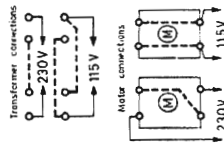

Tandberg

båndopptaker

TB15

1968

Rør	ECC83/12AX7, EAM86, ECL86/6GW8, 2 stk selénlikeretter B250C75
Lydhoder	2 stk for 4 spors, 1541 og 1542; slette og innspilling/avspilling
Antall motorer	1
Båndhastigheter	1-7/8", 3-3/4", 7-1/2"
Spolediameter	17 cm (7")
Forsterker	innebygget, 3 W
Høytaler	permanentdynamisk, 18 x 10.5 cm, (7" x 4")
Kabinettet	teak eller palisander, også koffertmodell.
Fysiske mål	B(39), x H(17) x D(30) cm
Spenninger	230 Volt ~
Pris	Mange forskjellige priser, fra kr 1545.- til kr 2145.- etter hvilke undermodeller det dreier seg om,
Varianter	Modellene kunne fåes for elektrisk fjernstyring, undermodellen het da TB15-23F (Fjernstyrt start, stopp og tilbakespoling) TB15-23SL (Språklaboratorium) og denne har egen forforsterker for det andre lydsporet. TB15 GT (Group Trainer) Mini-språklabmaskin for flere studenter.

O5 - 2008

Copyright NRHF©

SEN-211111 -400.HZ

RECORD	AMPLIFIER
LINE	REC
1	5mV
2	22mV
3	0.05mV
4	0.2mV
5	10mV
6	10mV
7	55mV
8	55mV
9	300mV
10	300mV
11	55mV
12	55mV
13	6.3V

NOTES
 O213 - connection point
 Resistors indicated in ohms unless otherwise specified
 k = 1000 ohms M = 1000000 ohms

All DC - voltages measured without signal
 Voltages given in parentheses refer to record position

Boeing Research 415
 CIRCUIT DIAGRAM
 TAPE RECORDER MODEL 15
 DRAWING NO. 15043-1
 29-7-68 J.C.
 20-3-69 P.C.